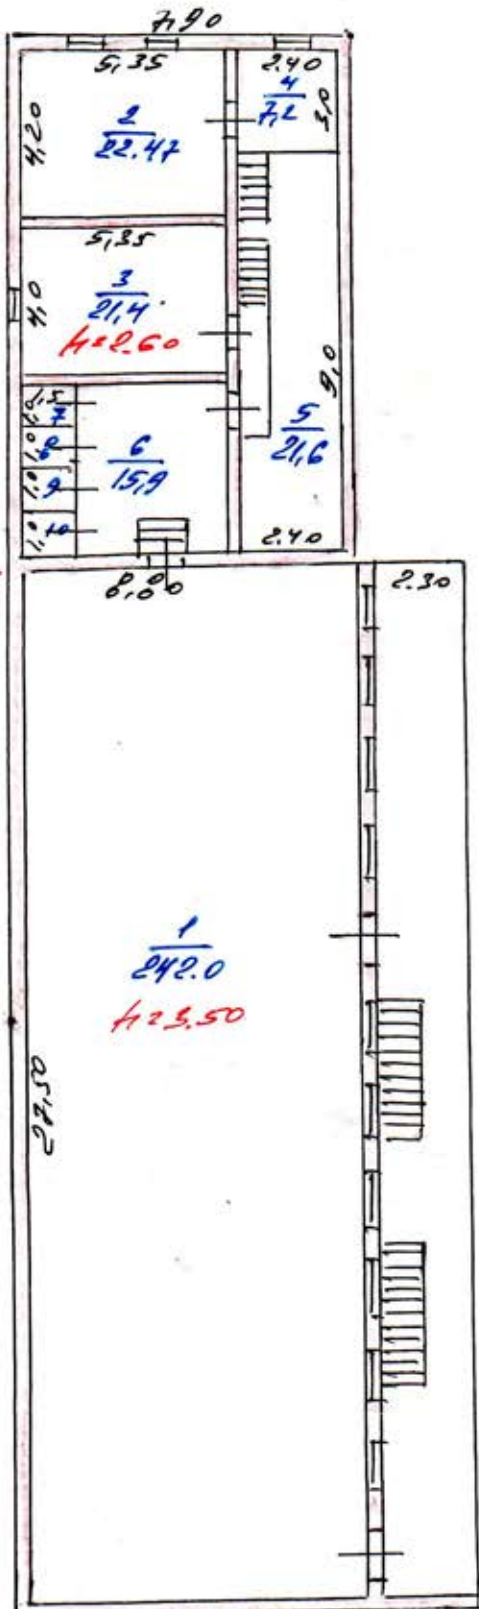

ПОЭТАЖНЫЙ ПЛАН

Стр. по ул. Гагарина дом № 42 кв №

Литер Б

Масштаб 1:300

тех. инвентаризация

20 • 03 2012 г. Богданов

20й этаж

10й этаж

Литер Б
122.60